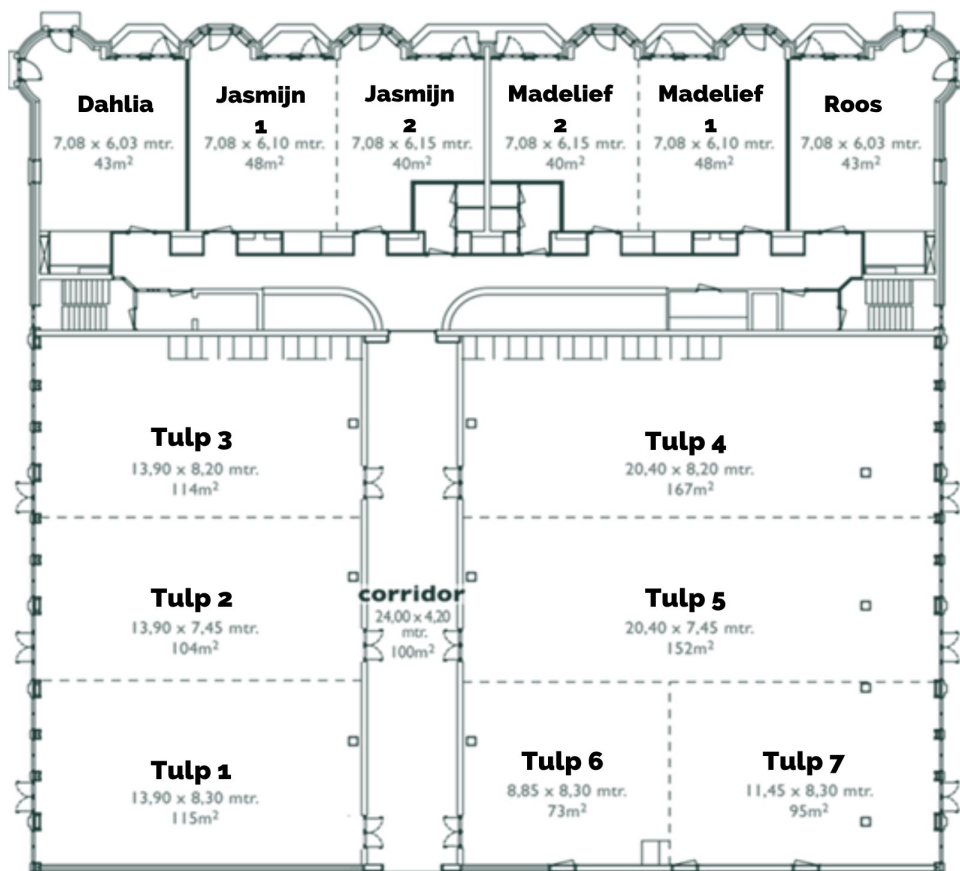

MEETING ROOMS PALACE HOTEL

Plattegrond zalen

School

Carré

U-vorm

Theater

Cabaret

Lunch/ diner

	m ²	Hoogte	School	Carré	U-vorm	Theater	Blok	Cabaret rechthoekig	Cabaret rond	Lunch/ diner	Receptie
Tulp 1	115	3,60	40	32	26	64	32	48	32	60	100
Tulp 2	104	3,60	40	32	26	64	32	48	32	60	100
Tulp 3	114	3,60	40	32	26	64	32	48	32	60	100
Tulp 1-2	219	3,60	80	52	40	174	52	98	72	120	210
Tulp 2-3	218	3,60	80	52	40	174	52	98	72	120	210
Tulp 1-2-3	333	3,60	120	72	60	260	72	153	112	180	320
Tulp 4	167	3,60	48	42	38	104	42	80	40	80	160
Tulp 5	152	3,60	48	42	38	104	42	80	40	80	150
Tulp 6	73	3,60	24	24	18	54	24	40	24	30	65
Tulp 7	95	3,60	24	24	18	54	24	40	32	40	65
Tulp 4-5	319	3,60	96	64	46	260	62	140	88	200	320
Tulp 5-6-7	320	3,60	96	64	46	230	62	140	88	200	320
Tulp 6-7	168	3,60	48	42	38	104	42	80	40	80	160
Tulp 4-5-6-7	487	3,60	160	80	64	375	80	250	200	250	450
Tulp Ballroom	938	3,60	-	-	-	-	-	-	-	400	750
Jasmin 1	48	2,50	10	14	12	24	14	20	24	30	50
Jasmin 2	40	2,50	-	12	10	16	12	-	16	20	50
Jasmin 1-2	88	2,50	24	24	20	48	24	32	40	50	90
Madelief 1	48	2,50	10	14	12	24	14	20	24	30	50
Madelief 2	40	2,50	-	12	10	16	12	-	16	20	50
Madelief 1-2	88	2,50	24	24	20	48	24	32	40	50	90
Dahlia board-room	50	2,50	-	-	-	-	14	-	-	-	-
Roos boardroom	50	2,50	-	-	-	-	14	-	-	-	-