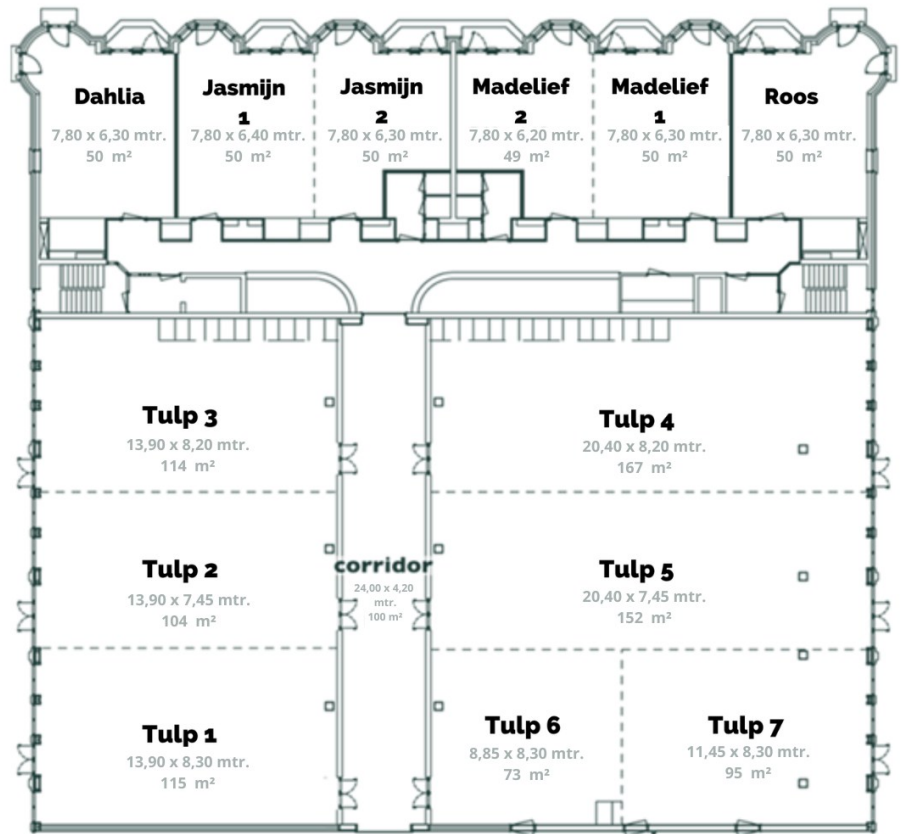

MEETING ROOMS PALACE HOTEL

Plattegrond zalen

School

Carré

U-vorm

Theater

Cabaret

Lunch/ diner

	m ²	Hoogte	School	Carré	U-vorm	Theater	Blok	Cabaret rechthoekig	Cabaret rond	Lunch/ diner	Receptie
Tulp 1	115	3,60	40	32	26	64	32	48	32	60	100
Tulp 2	104	3,60	40	32	26	64	32	48	32	60	100
Tulp 3	114	3,60	40	32	26	64	32	48	32	60	100
Tulp 1-2	219	3,60	80	52	40	174	52	98	72	120	210
Tulp 2-3	218	3,60	80	52	40	174	52	98	72	120	210
Tulp 1-2-3	333	3,60	120	72	60	260	72	153	112	180	320
Tulp 4	167	3,60	48	42	38	104	42	80	40	80	160
Tulp 5	152	3,60	48	42	38	104	42	80	40	80	150
Tulp 6	95	3,60	24	24	18	54	24	40	32	40	65
Tulp 7	73	3,60	24	24	18	54	24	40	24	30	65
Tulp 4-5	319	3,60	96	64	46	260	62	140	88	200	320
Tulp 5-6-7	320	3,60	96	64	46	230	62	140	88	200	320
Tulp 6-7	168	3,60	48	42	38	104	42	80	40	80	160
Tulp 4-5-6-7	487	3,60	160	80	64	375	80	250	200	250	450
Tulp Ballroom	938	3,60	-	-	-	-	-	-	-	400	750
Jasmin 1	50	2,50	10	14	12	24	14	20	24	30	50
Jasmin 2	50	2,50	-	12	10	16	12	-	16	20	50
Jasmin 1-2	99	2,50	24	24	20	48	24	32	40	50	90
Madelief 1	50	2,50	10	14	12	24	14	20	24	30	50
Madelief 2	49	2,50	-	12	10	16	12	-	16	20	50
Madelief 1-2	98	2,50	24	24	20	48	24	32	40	50	90
Dahlia board-room	50	2,50	-	-	-	-	14	-	-	-	-
Roos boardroom	50	2,50	-	-	-	-	14	-	-	-	-