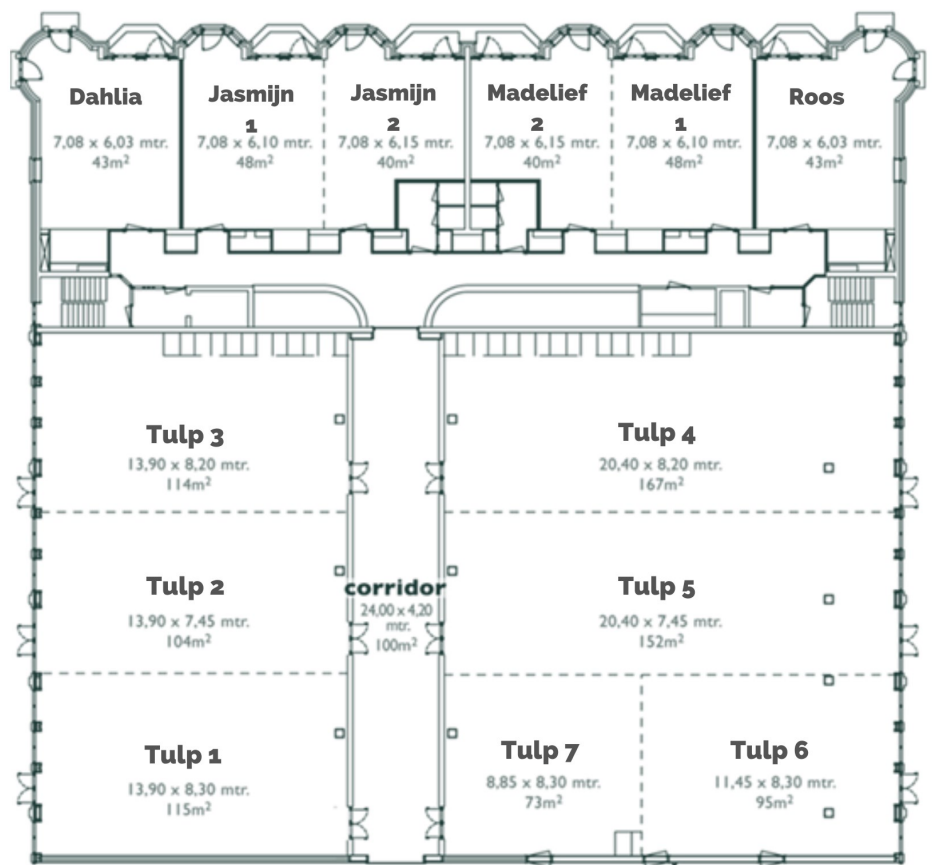

# MEETING ROOMS PALACE HOTEL

## Plattegrond zalen

School

Carré

U-vorm

Theater

Cabaret

Lunch/ diner

	m <sup>2</sup>	Hoogte	School	Carré	U-vorm	Theater	Blok	Cabaret rechthoekig	Cabaret rond	Lunch/ diner	Receptie
Tulp 1	115	3,60	40	32	26	64	32	48	32	60	100
Tulp 2	104	3,60	40	32	26	64	32	48	32	60	100
Tulp 3	114	3,60	40	32	26	64	32	48	32	60	100
Tulp 1-2	219	3,60	80	52	40	174	52	98	72	120	210
Tulp 2-3	218	3,60	80	52	40	174	52	98	72	120	210
Tulp 1-2-3	333	3,60	120	72	60	260	72	153	112	180	320
Tulp 4	167	3,60	48	42	38	104	42	80	40	80	160
Tulp 5	152	3,60	48	42	38	104	42	80	40	80	150
Tulp 6	95	3,60	24	24	18	54	24	40	32	40	65
Tulp 7	73	3,60	24	24	18	54	24	40	24	30	65
Tulp 4-5	319	3,60	96	64	46	260	62	140	88	200	320
Tulp 5-6-7	320	3,60	96	64	46	230	62	140	88	200	320
Tulp 6-7	168	3,60	48	42	38	104	42	80	40	80	160
Tulp 4-5-6-7	487	3,60	160	80	64	375	80	250	200	250	450
Tulp Ballroom	938	3,60	-	-	-	-	-	-	-	400	750
Jasmijn 1	48	2,50	10	14	12	24	14	20	24	30	50
Jasmijn 2	40	2,50	-	12	10	16	12	-	16	20	50
Jasmijn 1-2	88	2,50	24	24	20	48	24	32	40	50	90
Madelief 1	48	2,50	10	14	12	24	14	20	24	30	50
Madelief 2	40	2,50	-	12	10	16	12	-	16	20	50
Madelief 1-2	88	2,50	24	24	20	48	24	32	40	50	90
Dahlia board-room	50	2,50	-	-	-	-	14	-	-	-	-
Roos boardroom	50	2,50	-	-	-	-	14	-	-	-	-